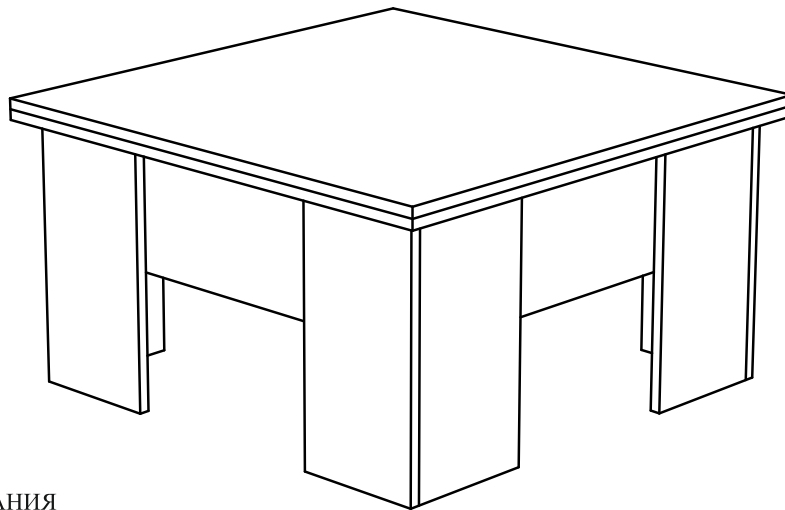

Инструкция по сборке и эксплуатации мебели

Мебель бытовая

Стол «Трансформер»

14-03.000

Габаритные размеры, мм

Ширина: 796 (1592)

Высота: 445 (745)

Глубина: 796

ОБЩИЕ ТЕХНИЧЕСКИЕ УКАЗАНИЯ

Настоятельно рекомендуем перед началом сборки внимательно ознакомьтесь с данной инструкцией, проверить наличие всех деталей и фурнитуры согласно комплектующим ведомостям, убедиться в их качестве (отсутствие царапин, сколов, вмятин и т.д.) т.к. претензии по количеству комплектующих и качеству изделия после сборки не принимаются

Сборку советуем производить вдвоём на ровной поверхности, в качестве подкладочного материала рекомендуем использовать гофрокартон от упаковок.

Производитель оставляет за собой право вносить изменения не нарушающих внешнего вида и габаритных размеров изделия (замена крепежной фурнитуры, ножек, ручек и т. д. на аналоги).

Правила эксплуатации

Для длительного сохранения эксплуатационных и эстетических качеств мебели необходимо соблюдать следующие правила по уходу за мебелью во время ее эксплуатации:

- эксплуатировать мебель в сухом, проветриваемом помещении с температурой воздуха от +10 С до +40 С и относительной влажностью воздуха не более 70%
- в процессе эксплуатации мебели возможно ослабление крепежной фурнитуры - необходимо ее поправлять
- при эксплуатации изделий имеющие декоративные решения в виде стекла или зеркал необходимо помнить, что эксплуатация стекла и зеркал с трещиной сопряжено с риском получения травм. Следует немедленно заменить стекло/зеркало при появлении трещин.
- не допускать скопления влаги на поверхностях изделия во избежание набухания щитов и отклейки кромок
- беречь поверхности от механических повреждений, не ставить на поверхность горячие предметы
- при чистке использовать влажную ткань с применением специальных средств по уходу за мебелью с последующей протиркой поверхностей насухо
- не допускайте попадания на поверхность веществ, таких как растворители, бензин, обезжиривающие средства и др.

Гарантийные обязательства

- Изготовитель гарантирует соответствие мебели требованиям ГОСТ 16371-2014, ТР ТС 025/2012, при соблюдении условий транспортировки, хранения, сборки (для мебели, поставляемой в разобранном виде), эксплуатации.
- Срок службы изделия - 5 лет (при соблюдении условий эксплуатации мебели).
- Гарантийный срок эксплуатации мебели - 24 месяца.

Мебель бытовая
Стол «Трансформер»
14-03.000

Срок службы изделия - 5 лет
Срок гарантии - 24 месяца

Соответствует требованиям
ТР ТС 025/2012

Производитель в соответствии с буквой
А - ООО «ЕС-МЕБЕЛЬ», 440034, Россия, г. Пенза, ул. Калинина, д. 135Б, лит. А, оф.5
Б - ООО «ДАК-МЕБЕЛЬ», 440004, Россия, г. Пенза, ул. Рябова, д.9
В - ООО «МК BTS», 440600, г. Пенза, ул. Карпинского, д. 99, офис 3

Дата изготовления _____