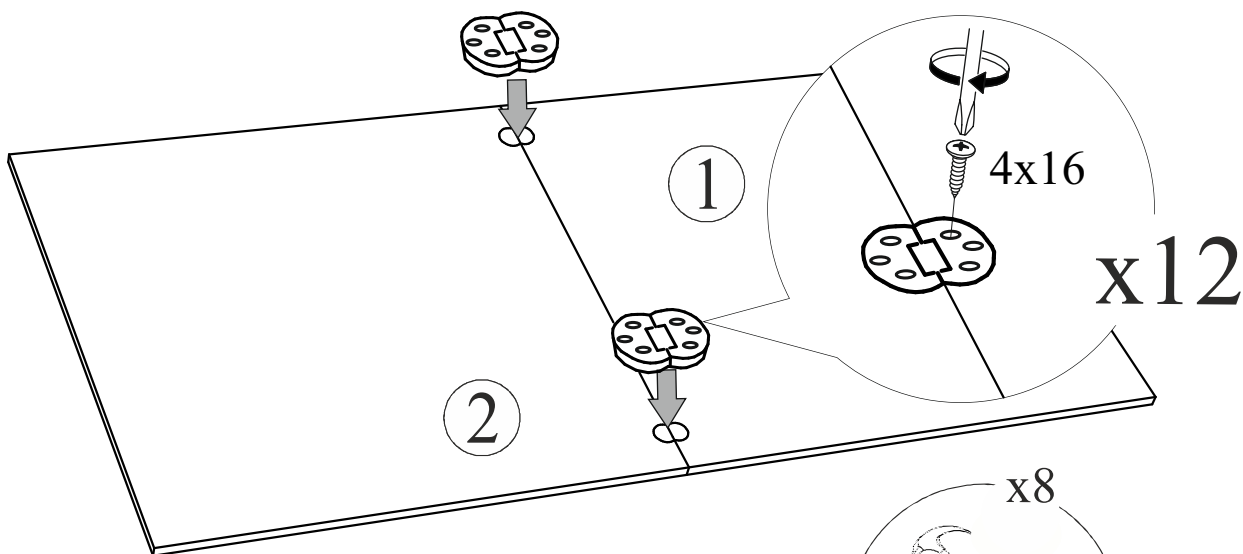

Шурупы 4x16 вкручивать не прилагая чрезмерного усилия!

6

7