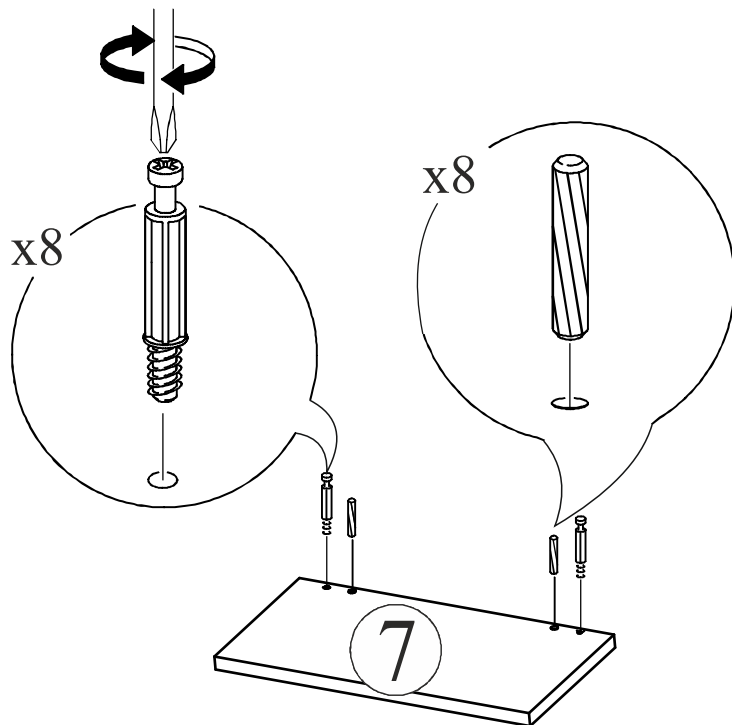

Поз.	Наименование	Длина	Ширина	Кол-во	№ уп-ки
1	Крышка верхняя	796	796	1	1
2	Крышка нижняя	796	796	1	1
4	Планка	700	190	2	1
5	Планка	662	190	2	1
3	Полка	560	320	1	1
6	Боковина левая	398	199	4	1
7	Боковина правая	398	199	4	1
8	Подъемный механизм трансформер			1	2

Самоклеющаяся силиконовая накладка 4 шт.	Шуруп 4x30 16 шт.	Евровинт 6x50 4 шт.	Гвоздь 2x20 16 шт.	Винт М6x10 20 шт.
	Шуруп 4x16 12 шт.	Заглушка для эксцентрика 4 шт.	Подпятник 8 шт.	Евроключ 1 шт.
	Эксцентриковая стяжка 8 шт.	Петля секретерная 2 шт.	Шкант 8x30 8 шт.	Футорка Металлическая 20шт.

Необходимый инструмент для сборки.
Рекомендуем сборку производить вдвоем.

Качество мебели зависит от качества сборки.
Рекомендуем доверить сборку специалистам.

1