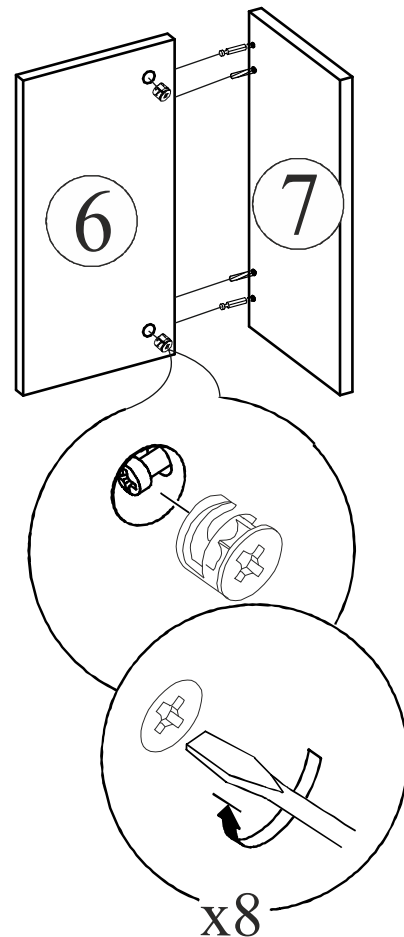

Поз.	Наименование	Длина	Ширина	Кол-во	№ уп-ки
1	Крышка верхняя	796	796	1	1
2	Крышка нижняя	796	796	1	1
4	Планка	700	190	2	1
5	Планка	662	190	2	1
3	Полка	560	320	1	1
6	Боковина левая	398	199	4	1
7	Боковина правая	398	199	4	1
8	Подъемный механизм трансформер			1	2

Самоклеющаяся силиконовая накладка 4 шт.	Шуруп 4x30 16 шт.	Евровинт 6x50 4 шт.	Гвоздь 2x20 16 шт.	Винт М6x10 20 шт.
	Шуруп 4x16 12 шт.	Заглушка для эксцентрика 4 шт.	Подпятник 8 шт.	Евроключ 1 шт.
	Эксцентриковая стяжка 8 шт.	Петля секретерная 2 шт.	Шкант 8x30 8 шт.	Футорка Металлическая 20шт.

Необходимый инструмент для сборки.
Рекомендуем сборку производить вдвоем.

Качество мебели зависит от качества сборки.
Рекомендуем доверить сборку специалистам.

1

2

Уважаемый покупатель!

Убедительная просьба сохранять упаковку до полной сборки изделия!

В случае обнаружения брака/дефекта обязательно сфотографировать выявленный дефект и этикетку на упаковке. На фотографии должно быть четко видно: наименование изделия, дату изготовления и номер бригады. Претензии по качеству без фотографии этикетки не принимаются.

РОССИЯ г. Пенза, ул. Чкалова, д. 40 кв. 88 т./ф (8412)20-40-20	BTS МЕБЕЛЬНАЯ КОМПАНИЯ	e-mail: info@BTSmebel.ru www.btsmebel.ru	Дата 01.01.2016
ЕАС Гостиная «ВЕНЕЦИЯ»	Цвет: ВЕНГЕ-ЛОРЕДО	Гарантия 24 мес. Срок службы - 7 лет.	Бригада
Цвета: ВЕНГЕ-ЛОРЕДО	БТС 01-21.000	№ УПАКОВКИ 1/8	Бригада 1
Название: БОКОВИНЫ