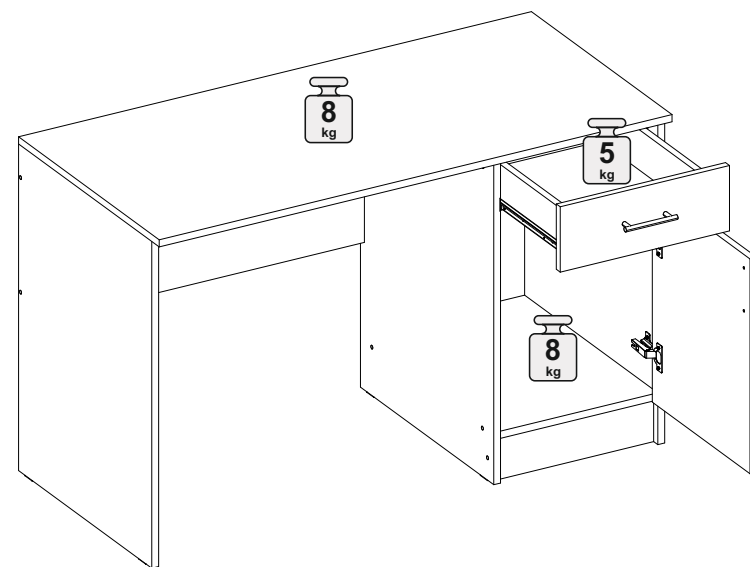

## Ронда СТП

1200	750	570

№ дет.	Деталь/Detail	Размер/Size	Кол-во/Quantity	№ упак./№ pack
1	Бок левый/Side left	730x540	1	1/2
2	Бок правый/Side right	730x540	1	1/2
3	Бок/Side	730x540	1	1/2
4	Вязка/Connecting element	368x540	1	1/2
5	Вязка/Connecting element	684x400	1	1/2
6	Крышка/Top	1200x570	1	1/2
7	Задняя стенка ящика/Back side	311x90	1	1/2
8	Бок ящика левый/Side left	450x90	1	1/2
9	Бок ящика правый/Side right	450x90	1	1/2
10	Цоколь/Socle	368x100	1	1/2
11	Фасад/Front	146x396	1	1/2
12	Фасад/Front	480x396	1	1/2
13	Задняя стенка ДВП/Back side	630x395	1	1/2
14	Дно ящика ДВП/Drawer bottom	450x340	1	1/2
15	Полка/Shelf	368x540	1	1/2

16

**В мебельном наборе могут быть конструктивные изменения, не указанные в данной инструкции и не ухудшающие качество изделия.**

15

16

1

2

3

4