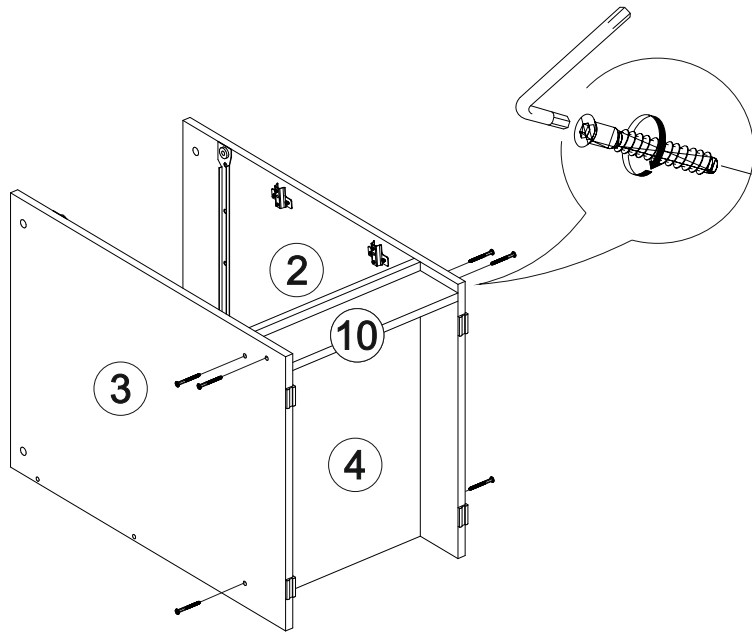

## Ронда СТП

1200	750	570

№ дет.	Деталь/Detail	Размер/Size	Кол-во/Quantity	№ упак./№ pack
1	Бок левый/Side left	730x540	1	1/2
2	Бок правый/Side right	730x540	1	1/2
3	Бок/Side	730x540	1	1/2
4	Вязка/Connecting element	368x540	1	1/2
5	Вязка/Connecting element	684x400	1	1/2
6	Крышка/Top	1200x570	1	1/2
7	Задняя стенка ящика/Back side	311x90	1	1/2
8	Бок ящика левый/Side left	450x90	1	1/2
9	Бок ящика правый/Side right	450x90	1	1/2
10	Цоколь/Socle	368x100	1	1/2
11	Фасад/Front	146x396	1	1/2
12	Фасад/Front	480x396	1	1/2
13	Задняя стенка ДВП/Back side	630x395	1	1/2
14	Дно ящика ДВП/Drawer bottom	450x340	1	1/2
15	Полка/Shelf	368x540	1	1/2

16

**В мебельном наборе могут быть конструктивные изменения, не указанные в данной инструкции и не ухудшающие качество изделия.**

15

16

1

2

3

4