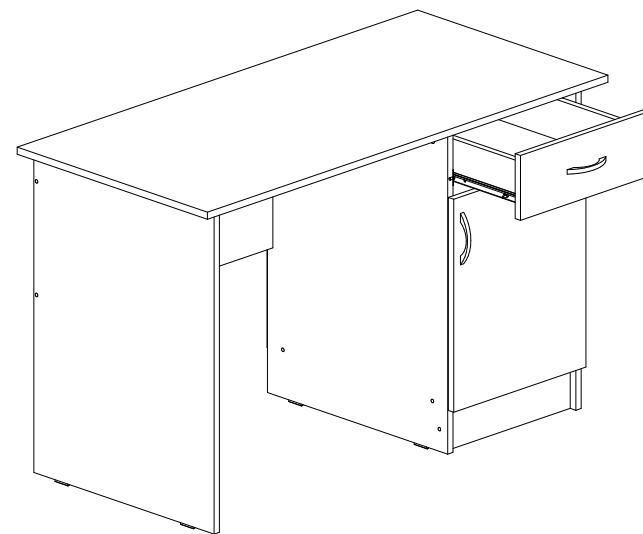

В мебельном наборе могут быть конструктивные изменения, не указанные в данной инструкции и не ухудшающие качество изделия.