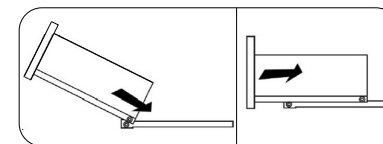

В мебельном наборе могут быть конструктивные изменения, не указанные в данной инструкции и не ухудшающие качество изделия.