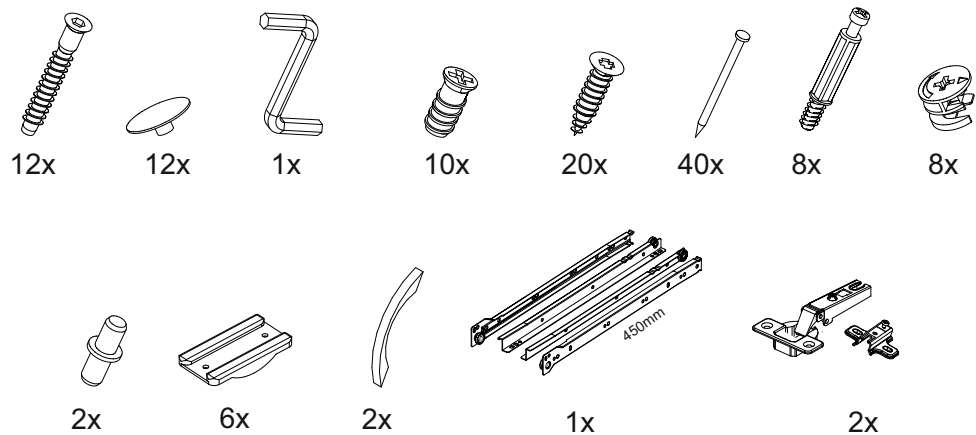

## Ронда СТП

1200	750	570

№ дет.	Деталь/Detail	Размер/Size	Кол-во/Quantity	№ упак./№ pack
1	Бок левый/Side left	730x540	1	1/2
2	Бок правый/Side right	730x540	1	1/2
3	Бок/Side	730x540	1	1/2
4	Вязка/Connecting element	368x540	1	1/2
5	Вязка/Connecting element	684x400	1	1/2
6	Крышка/Top	1200x570	1	1/2
7	Задняя стенка ящика/Back side	311x90	1	1/2
8	Бок ящика левый/Side left	450x90	1	1/2
9	Бок ящика правый/Side right	450x90	1	1/2
10	Цоколь/Socle	368x100	1	1/2
11	Фасад/Front	146x396	1	1/2
12	Фасад/Front	480x396	1	1/2
13	Задняя стенка ДВП/Back side	630x395	1	1/2
14	Дно ящика ДВП/Drawer bottom	450x340	1	1/2
15	Полка/Shelf	368x540	1	1/2

16

**В мебельном наборе могут быть конструктивные изменения, не указанные в данной инструкции и не ухудшающие качество изделия.**

15

16

1

2

3

4