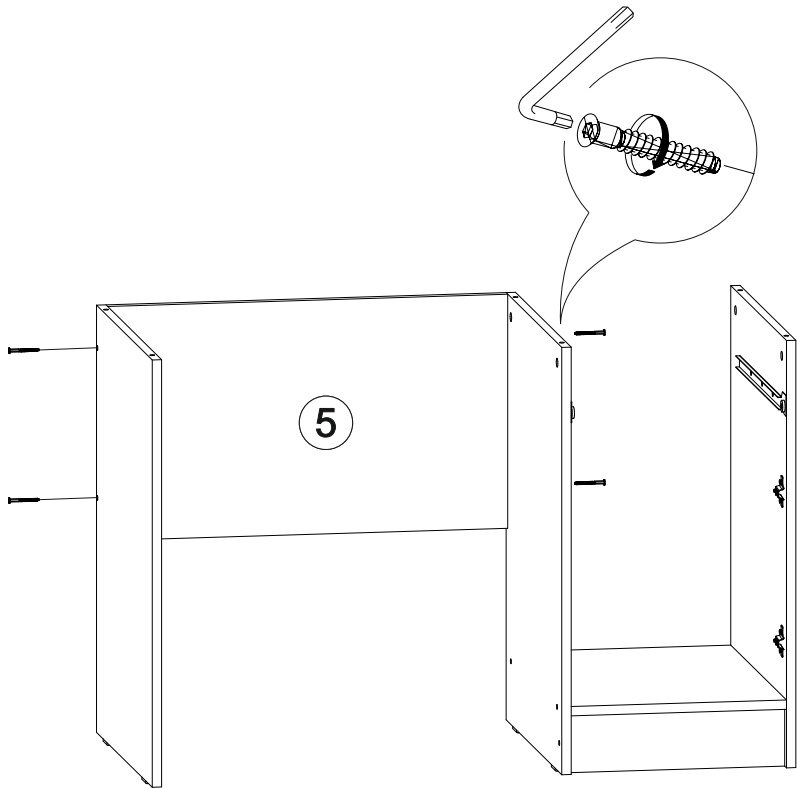

## Ронда СТП

1200	750	570

№ дет.	Деталь/Detail	Размер/Size	Кол-во/Quantity	№ упак./№ pack
1	Бок левый/Side left	730x540	1	1/2
2	Бок правый/Side right	730x540	1	1/2
3	Бок/Side	730x540	1	1/2
4	Вязка/Connecting element	368x540	1	1/2
5	Вязка/Connecting element	684x400	1	1/2
6	Крышка/Top	1200x570	1	1/2
7	Задняя стенка ящика/Back side	311x90	1	1/2
8	Бок ящика левый/Side left	450x90	1	1/2
9	Бок ящика правый/Side right	450x90	1	1/2
10	Цоколь/Socle	368x100	1	1/2
11	Фасад/Front	146x396	1	1/2
12	Фасад/Front	480x396	1	1/2
13	Задняя стенка ДВП/Back side	630x395	1	1/2
14	Дно ящика ДВП/Drawer bottom	450x340	1	1/2
15	Полка/Shelf	368x540	1	1/2

16

**В мебельном наборе могут быть конструктивные изменения, не указанные в данной инструкции и не ухудшающие качество изделия.**

15

16

1

2

3

4