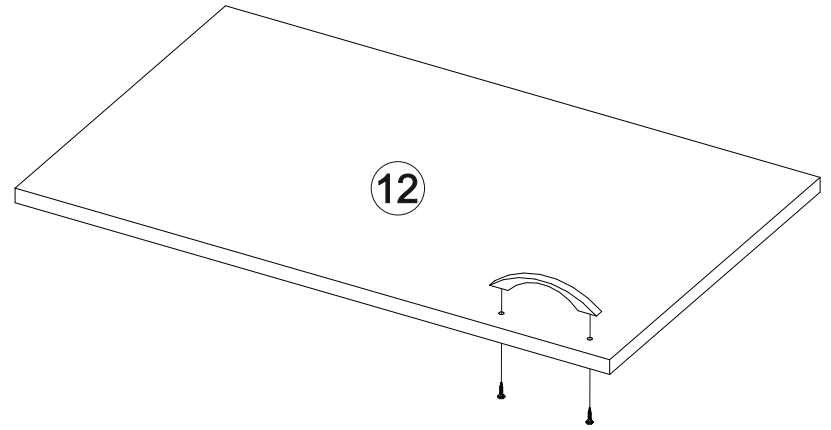

## Ронда СТП

1200	750	570

№ дет.	Деталь/Detail	Размер/Size	Кол-во/Quantity	№ упак./№ pack
1	Бок левый/Side left	730x540	1	1/2
2	Бок правый/Side right	730x540	1	1/2
3	Бок/Side	730x540	1	1/2
4	Вязка/Connecting element	368x540	1	1/2
5	Вязка/Connecting element	684x400	1	1/2
6	Крышка/Top	1200x570	1	1/2
7	Задняя стенка ящика/Back side	311x90	1	1/2
8	Бок ящика левый/Side left	450x90	1	1/2
9	Бок ящика правый/Side right	450x90	1	1/2
10	Цоколь/Socle	368x100	1	1/2
11	Фасад/Front	146x396	1	1/2
12	Фасад/Front	480x396	1	1/2
13	Задняя стенка ДВП/Back side	630x395	1	1/2
14	Дно ящика ДВП/Drawer bottom	450x340	1	1/2
15	Полка/Shelf	368x540	1	1/2

13

14

11

12

5

6

7

9