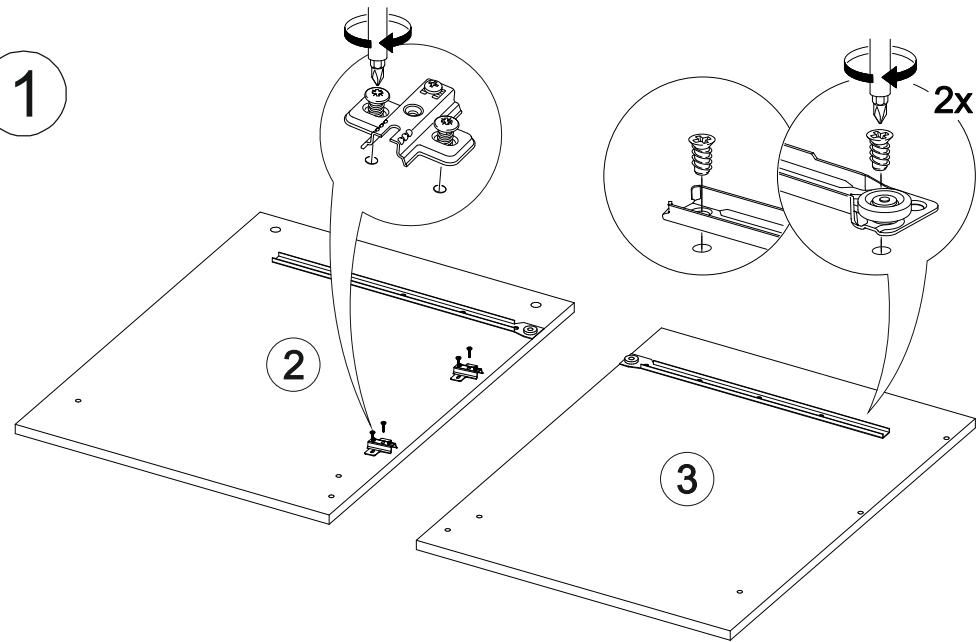

## Ронда СТП

1200	750	570

№ дет.	Деталь/Detail	Размер/Size	Кол-во/Quantity	№ упак./№ pack
1	Бок левый/Side left	730x540	1	1/2
2	Бок правый/Side right	730x540	1	1/2
3	Бок/Side	730x540	1	1/2
4	Вязка/Connecting element	368x540	1	1/2
5	Вязка/Connecting element	684x400	1	1/2
6	Крышка/Top	1200x570	1	1/2
7	Задняя стенка ящика/Back side	311x90	1	1/2
8	Бок ящика левый/Side left	450x90	1	1/2
9	Бок ящика правый/Side right	450x90	1	1/2
10	Цоколь/Socle	368x100	1	1/2
11	Фасад/Front	146x396	1	1/2
12	Фасад/Front	480x396	1	1/2
13	Задняя стенка ДВП/Back side	630x395	1	1/2
14	Дно ящика ДВП/Drawer bottom	450x340	1	1/2
15	Полка/Shelf	368x540	1	1/2

16

**В мебельном наборе могут быть конструктивные изменения, не указанные в данной инструкции и не ухудшающие качество изделия.**

15

16

1

2

3

4