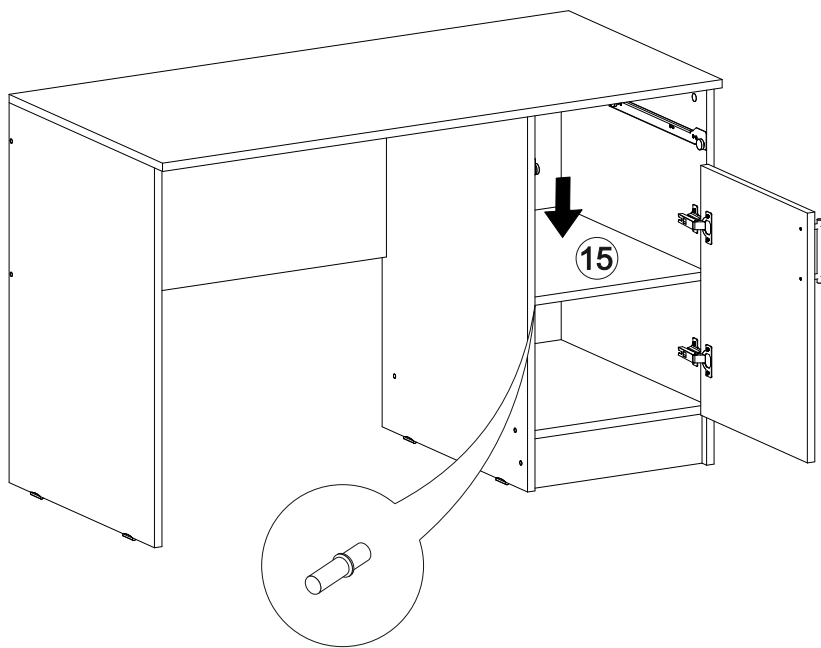

## Ронда СТП

1200	750	570

№ дет.	Деталь/Detail	Размер/Size	Кол-во/Quantity	№ упак./№ pack
1	Бок левый/Side left	730x540	1	1/2
2	Бок правый/Side right	730x540	1	1/2
3	Бок/Side	730x540	1	1/2
4	Вязка/Connecting element	368x540	1	1/2
5	Вязка/Connecting element	684x400	1	1/2
6	Крышка/Top	1200x570	1	1/2
7	Задняя стенка ящика/Back side	311x90	1	1/2
8	Бок ящика левый/Side left	450x90	1	1/2
9	Бок ящика правый/Side right	450x90	1	1/2
10	Цоколь/Socle	368x100	1	1/2
11	Фасад/Front	146x396	1	1/2
12	Фасад/Front	480x396	1	1/2
13	Задняя стенка ДВП/Back side	630x395	1	1/2
14	Дно ящика ДВП/Drawer bottom	450x340	1	1/2
15	Полка/Shelf	368x540	1	1/2

16

**В мебельном наборе могут быть конструктивные изменения, не указанные в данной инструкции и не ухудшающие качество изделия.**

15

16

1

2

3

4