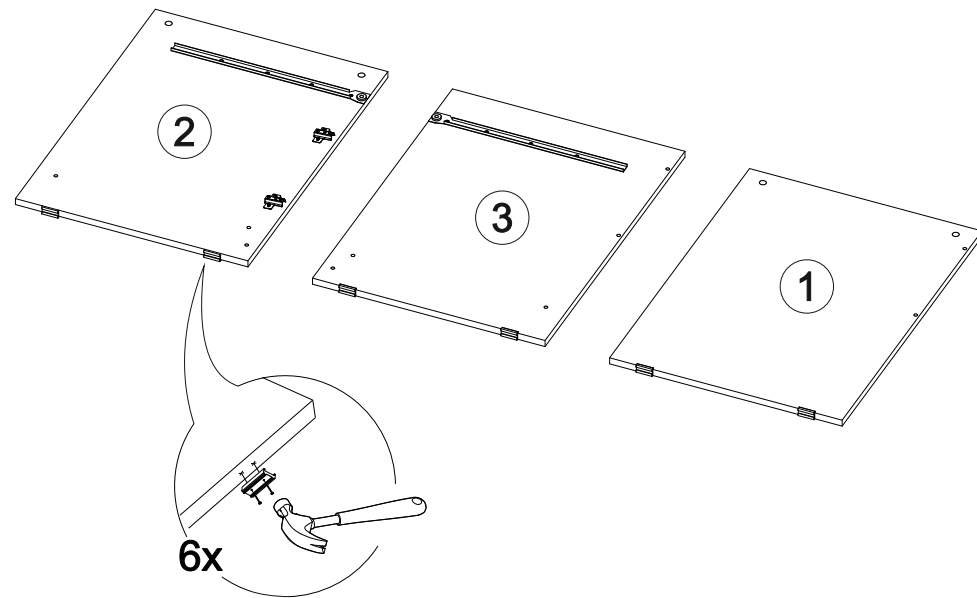

## Ронда СТП

1200	750	570

№ дет.	Деталь/Detail	Размер/Size	Кол-во/Quantity	№ упак./№ pack
1	Бок левый/Side left	730x540	1	1/2
2	Бок правый/Side right	730x540	1	1/2
3	Бок/Side	730x540	1	1/2
4	Вязка/Connecting element	368x540	1	1/2
5	Вязка/Connecting element	684x400	1	1/2
6	Крышка/Top	1200x570	1	1/2
7	Задняя стенка ящика/Back side	311x90	1	1/2
8	Бок ящика левый/Side left	450x90	1	1/2
9	Бок ящика правый/Side right	450x90	1	1/2
10	Цоколь/Socle	368x100	1	1/2
11	Фасад/Front	146x396	1	1/2
12	Фасад/Front	480x396	1	1/2
13	Задняя стенка ДВП/Back side	630x395	1	1/2
14	Дно ящика ДВП/Drawer bottom	450x340	1	1/2
15	Полка/Shelf	368x540	1	1/2

16

**В мебельном наборе могут быть конструктивные изменения, не указанные в данной инструкции и не ухудшающие качество изделия.**

15

16

1

2

3

4