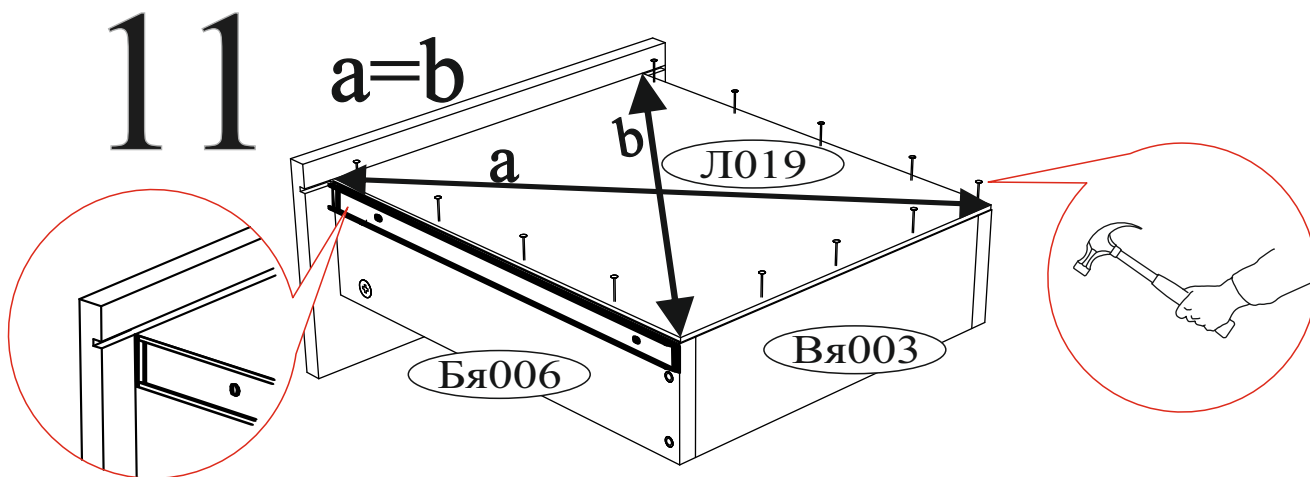

*Шариковые направляющие
крепятся снизу боковины
и вплотную к фасаду.*

14