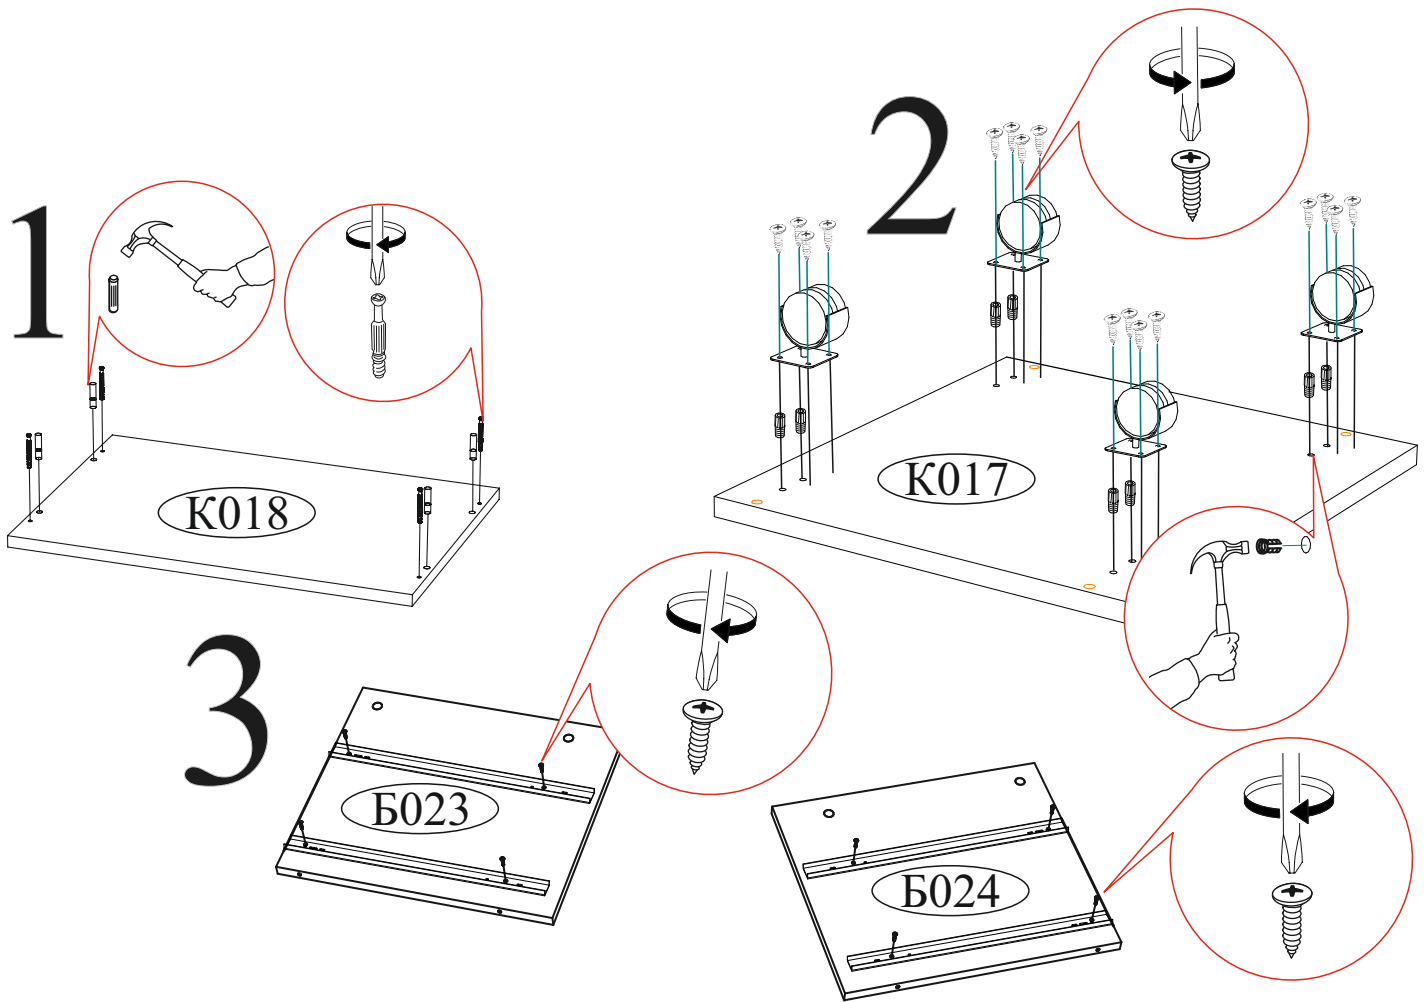

Комплектовочная ведомость					
Поз.	Наименование	Длина	Ширина	Кол-во	Упак.
Б023	Боковина	451	358	1	Тумба
Б024	Боковина	451	358	1	Тумба
К017	Крышка	402	378	1	Тумба
К018	Крышка	402	378	1	Тумба
Л020	ЛДВП	396	238	2	Тумба
Л019	ЛДВП	354	338	2	Тумба
Бя006	Бок ящика	350	142	4	Тумба
Вя003	Вязка ящика	310	142	2	Тумба
Ф010	Фасад	221	396	2	Тумба
Бр003	Брус соединительный	368		1	Тумба
Направляющая шариковая		350мм		2кмп	Тумба
Фурнитура					Тумба

Гвоздь 2x20 50 шт.	Евровинт 6x50 12 шт.	Евроключ 1 шт.	Заглушка для евровинта Белая 4 шт.
Заглушка для эксцентрика Белая 10 шт.	Опора роликовая (колесо) 40 мм 4 шт.	Направляющая шариковая 350 мм. 2 компл.	Ручка BTS №42 2 шт.
Шкант 8x30 4 шт.	Шуруп 4x16 36 шт.	Эксцентриковая стяжка 12 шт.	Футорка для шурупа 4x16 8 шт.

Качество мебели зависит от качества сборки.
Рекомендуем доверить сборку специалистам.

Необходимый инструмент для сборки.
Рекомендуем сборку производить вдвоем.

Уважаемый покупатель!

Убедительная просьба сохранять упаковку до полной сборки изделия!

В случае обнаружения брака/дефекта обязательно сфотографировать выявленный дефект и этикетку на упаковке. На фотографии должно быть четко видно: наименование изделия, дату изготовления и номер бригады. Претензии по качеству без фотографии этикетки не принимаются.

	Производитель в соответствии с бурами: А - ООО "ЕС-МЕБЕЛЬ", 440034, Россия, г. Пенза, Калинин д.135Б, лит.А, оф.5 Б - ООО "БЭЛЛА ВОРИТ-МЕБЕЛЬ", 440068, г. Пенза ул. Терновского, д.222А; В - ООО "ДАК-МЕБЕЛЬ", 440094, Россия, г. Пенза ул. Рыкова, д.9 Г - ООО "МК БТС", 440008, г. Пенза ул. Зинурова, д.18, ком.2; Д - ИП Подкорсин С.В., 440088, г. Пенза ул. Коммунальщицкая, д.21, лит.7	
	ШКАФ КУПЕ ДЛЯ ОДЕЖДЫ 3-Х ДВЕРНЫЙ Шкаф-купе "Модерн-2" 1,5м	Дата изготовления 01.01.2018
Цвет: венге/лорело	1/3	Бригада 1
  H0L897GZTOYQQK 08063-01 00533895 18 0002	Срок службы 5 лет. Гарантия 24 мес. 02-05.008 www.btsmebel.ru