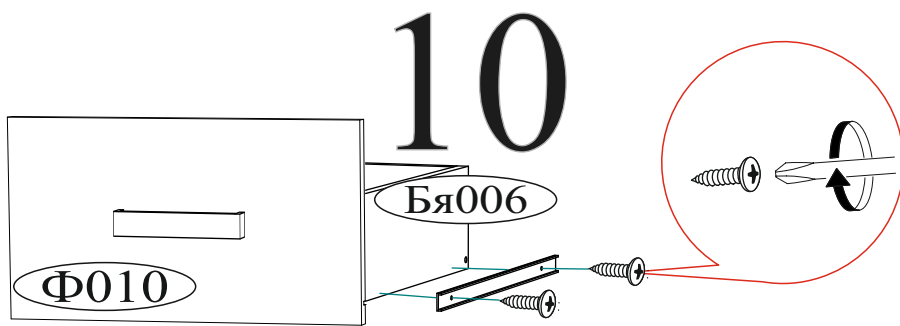

*Шариковые направляющие
крепятся снизу боковины
и вплотную к фасаду.*

14