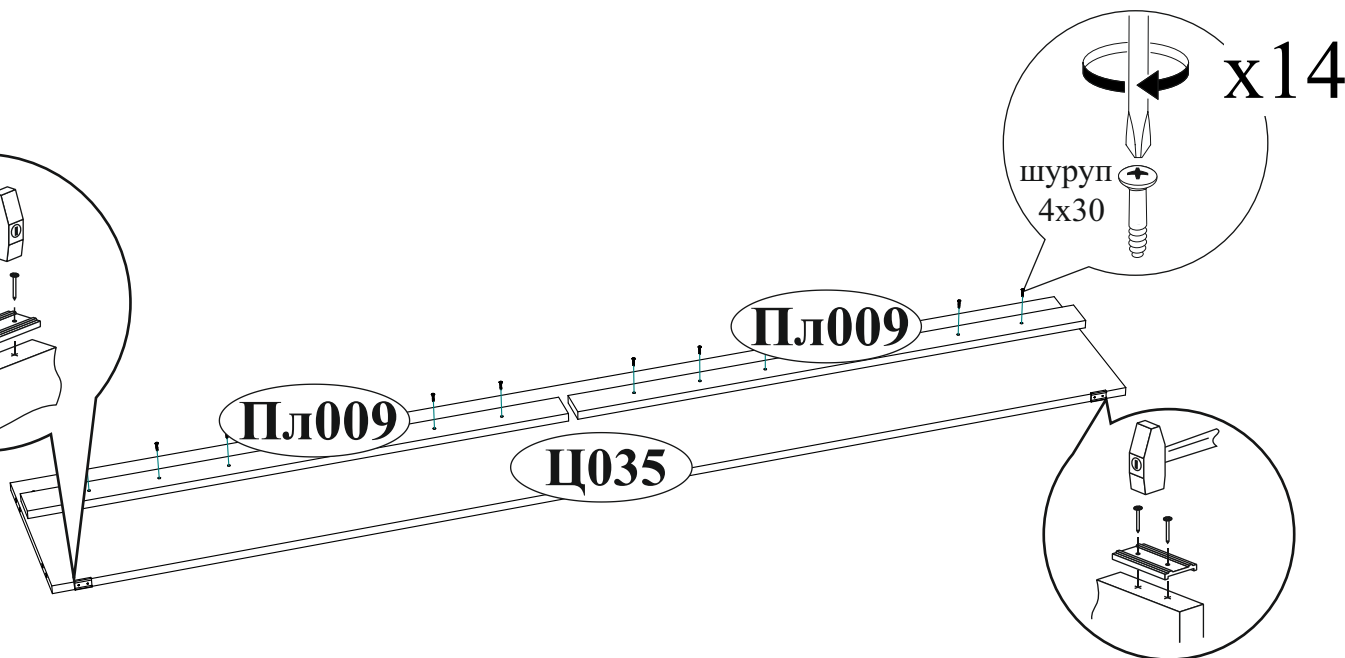

Комплектовочная ведомость

Поз.	Наименование	Длина	Ширина	Кол-во	Упаковка
Ц035	Царга	2016	352	2	Царги
Пл009	Планка	1004	60	4	Царги
Щ104	Щиток	934	894	1	Щитки
Щ105	Щиток	934	352	1	Щитки
Пл129	Планка	936	60	1	Щитки
Щ094	Щиток	540	80	2	Щитки
Щ095	Щиток	352	80	2	Щитки
Мягкая накладка		770	152	2	М. накладка

Подпятник 8 шт.	Заглушка для эксцентрика 3 шт.	Евроключ 1 шт.	Евровинт 6x50 9 шт.	Гвоздь 2x20 16 шт.
			Эксцентриковая стяжка 3 шт.	Шуруп 4x30 60 шт.

Необходимый инструмент для сборки.
Рекомендуем сборку производить вдвоем.

Для комплектации кровати проложками

Поз.	Наименование	Длина	Ширина	Кол-во	Упаковка
Пж003	Проложка	900	380	5	Настил

Качество мебели зависит от качества сборки.
Рекомендуем доверить сборку специалистам.

1

2