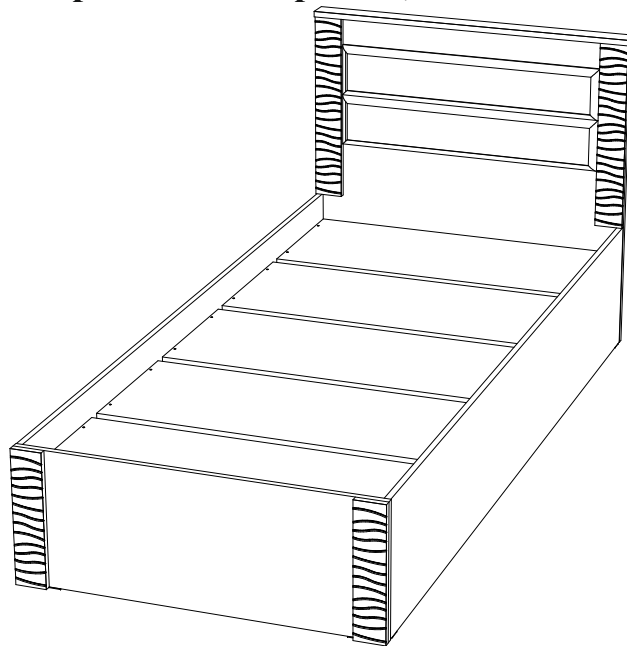

#### Кровать одинарная 0,9 КР-17

**Видео инструкция  
по сборке кровати**

Габаритные размеры

Ширина: 936

Высота: 910

Глубина: 2086

Спальное место: 900x2000