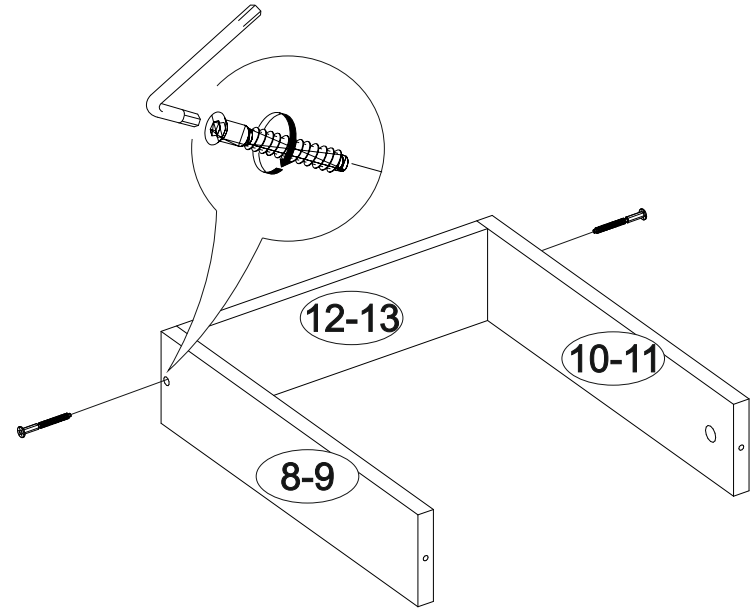

№ дет.	Деталь/Detail	Размер/Size	Кол-во/ Quantity	№ упак./ № pack
1	Бок левый/Side left	584x200	1	1/2
2	Бок правый/Side right	584x200	1	1/2
3	Крышка/Top	400x220	1	1/2
4	Вязка/Connecting element	368x200	1	1/2
5	Бок левый/Side left	400x400	1	1/2
6	Бок правый/Side right	400x400	1	1/2
7	Крышка/Top	400x420	1	1/2
8-9	Бок ящика левый/Side left	380x90	2	1/2
10-11	Бок ящика правый/Side right	380x90	2	1/2
12-13	Задняя стенка ящика/Back side	311x90	2	1/2
14-15	Цоколь/Socle	368x110	2	1/2
16	Фасад/Front	296x396	1	1/2
17-18	Фасад/Front	146x396	2	1/2
19-20	Задняя стенка ЛДВП/Back side	304x396	2	1/2
21-22	Дно ящика ДВП/Drawer bottom	340x380	2	1/2
23	Задняя стенка ДВП/Back side	310x395	1	1/2

1

2

3

12

13

10

11

4