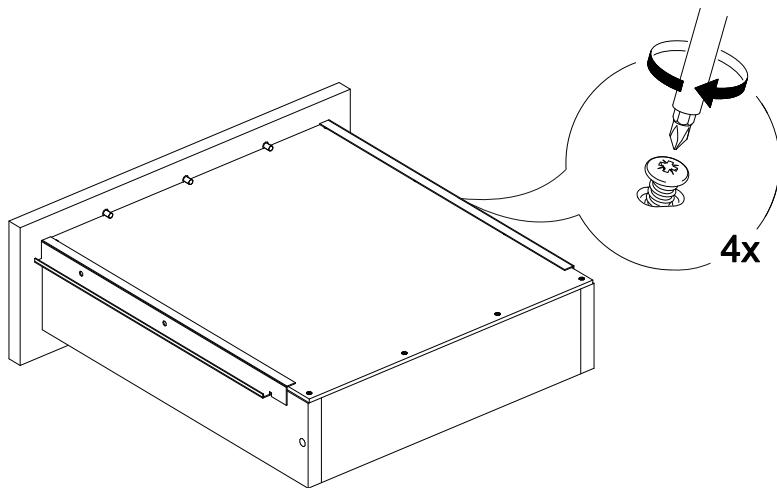

18

<https://interior-center.ru/>

Ронда ПТБ

400	1016	420

16

17

14

15

№ дет.	Деталь/Detail	Размер/Size	Кол-во/ Quantity	№ упак./ № pack
1	Бок левый/Side left	584x200	1	1/2
2	Бок правый/Side right	584x200	1	1/2
3	Крышка/Top	400x220	1	1/2
4	Вязка/Connecting element	368x200	1	1/2
5	Бок левый/Side left	400x400	1	1/2
6	Бок правый/Side right	400x400	1	1/2
7	Крышка/Top	400x420	1	1/2
8-9	Бок ящика левый/Side left	380x90	2	1/2
10-11	Бок ящика правый/Side right	380x90	2	1/2
12-13	Задняя стенка ящика/Back side	311x90	2	1/2
14-15	Цоколь/Socle	368x110	2	1/2
16	Фасад/Front	296x396	1	1/2
17-18	Фасад/Front	146x396	2	1/2
19-20	Задняя стенка ЛДВП/Back side	304x396	2	1/2
21-22	Дно ящика ДВП/Drawer bottom	340x380	2	1/2
23	Задняя стенка ДВП/Back side	310x395	1	1/2