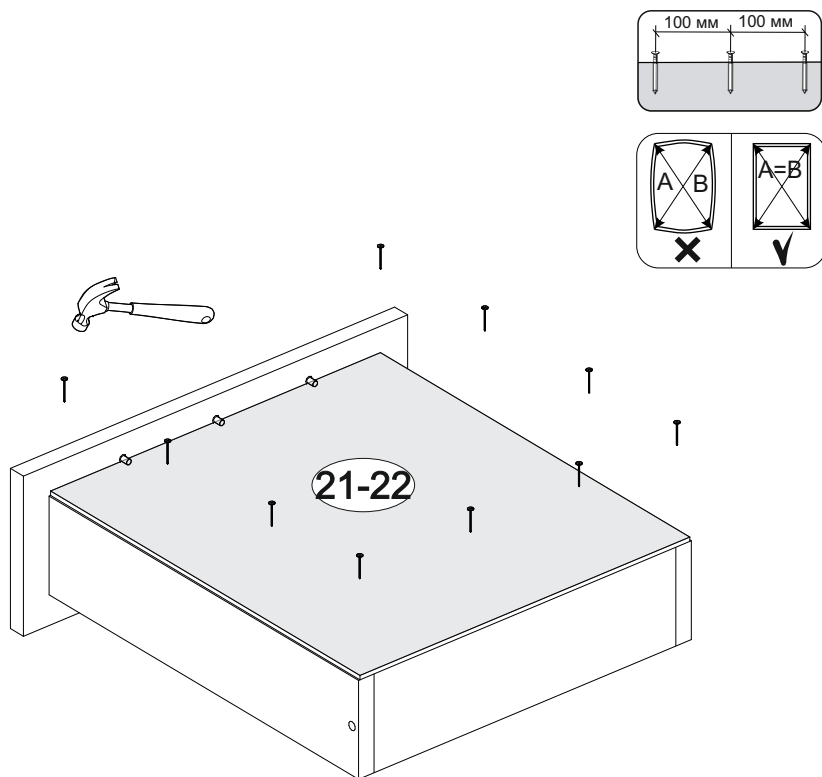

18

<https://interior-center.ru/>

Ронда ПТБ

400	1016	420

16

17

14

15

№ дет.	Деталь/Detail	Размер/Size	Кол-во/ Quantity	№ упак./ № pack
1	Бок левый/Side left	584x200	1	1/2
2	Бок правый/Side right	584x200	1	1/2
3	Крышка/Top	400x220	1	1/2
4	Вязка/Connecting element	368x200	1	1/2
5	Бок левый/Side left	400x400	1	1/2
6	Бок правый/Side right	400x400	1	1/2
7	Крышка/Top	400x420	1	1/2
8-9	Бок ящика левый/Side left	380x90	2	1/2
10-11	Бок ящика правый/Side right	380x90	2	1/2
12-13	Задняя стенка ящика/Back side	311x90	2	1/2
14-15	Цоколь/Socle	368x110	2	1/2
16	Фасад/Front	296x396	1	1/2
17-18	Фасад/Front	146x396	2	1/2
19-20	Задняя стенка ЛДВП/Back side	304x396	2	1/2
21-22	Дно ящика ДВП/Drawer bottom	340x380	2	1/2
23	Задняя стенка ДВП/Back side	310x395	1	1/2