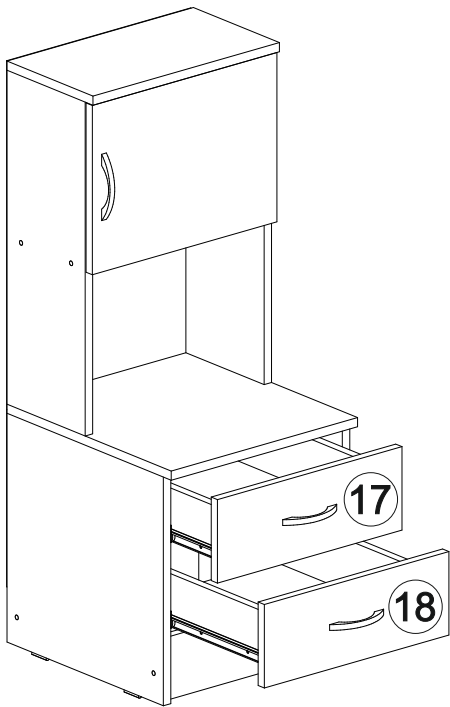

18

<https://interior-center.ru/>

Ронда ПТБ

400	1016	420

16

17

14

15

№ дет.	Деталь/Detail	Размер/Size	Кол-во/ Quantity	№ упак./ № pack
1	Бок левый/Side left	584x200	1	1/2
2	Бок правый/Side right	584x200	1	1/2
3	Крышка/Top	400x220	1	1/2
4	Вязка/Connecting element	368x200	1	1/2
5	Бок левый/Side left	400x400	1	1/2
6	Бок правый/Side right	400x400	1	1/2
7	Крышка/Top	400x420	1	1/2
8-9	Бок ящика левый/Side left	380x90	2	1/2
10-11	Бок ящика правый/Side right	380x90	2	1/2
12-13	Задняя стенка ящика/Back side	311x90	2	1/2
14-15	Цоколь/Socle	368x110	2	1/2
16	Фасад/Front	296x396	1	1/2
17-18	Фасад/Front	146x396	2	1/2
19-20	Задняя стенка ЛДВП/Back side	304x396	2	1/2
21-22	Дно ящика ДВП/Drawer bottom	340x380	2	1/2
23	Задняя стенка ДВП/Back side	310x395	1	1/2