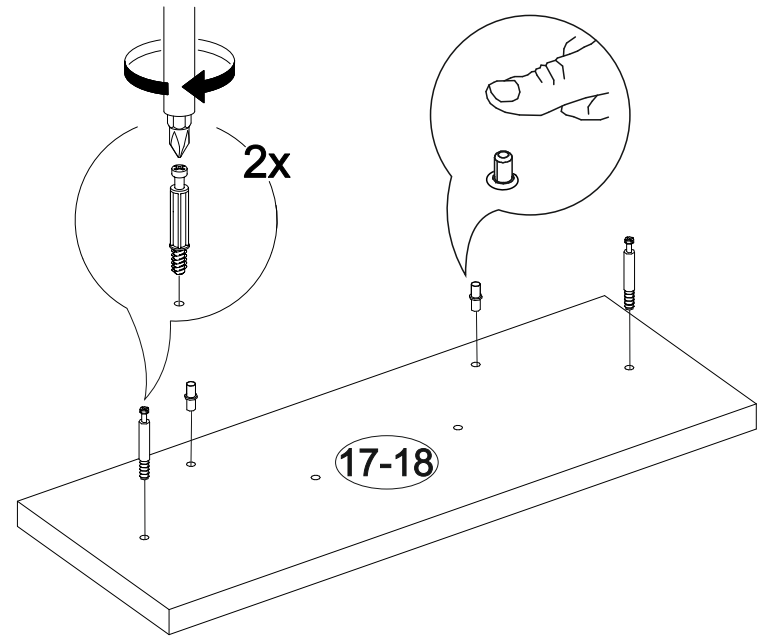

№ дет.	Деталь/Detail	Размер/Size	Кол-во/ Quantity	№ упак./ № pack
1	Бок левый/Side left	584x200	1	1/2
2	Бок правый/Side right	584x200	1	1/2
3	Крышка/Top	400x220	1	1/2
4	Вязка/Connecting element	368x200	1	1/2
5	Бок левый/Side left	400x400	1	1/2
6	Бок правый/Side right	400x400	1	1/2
7	Крышка/Top	400x420	1	1/2
8-9	Бок ящика левый/Side left	380x90	2	1/2
10-11	Бок ящика правый/Side right	380x90	2	1/2
12-13	Задняя стенка ящика/Back side	311x90	2	1/2
14-15	Цоколь/Socle	368x110	2	1/2
16	Фасад/Front	296x396	1	1/2
17-18	Фасад/Front	146x396	2	1/2
19-20	Задняя стенка ЛДВП/Back side	304x396	2	1/2
21-22	Дно ящика ДВП/Drawer bottom	340x380	2	1/2
23	Задняя стенка ДВП/Back side	310x395	1	1/2

1

2

3

12

13

10

11

4