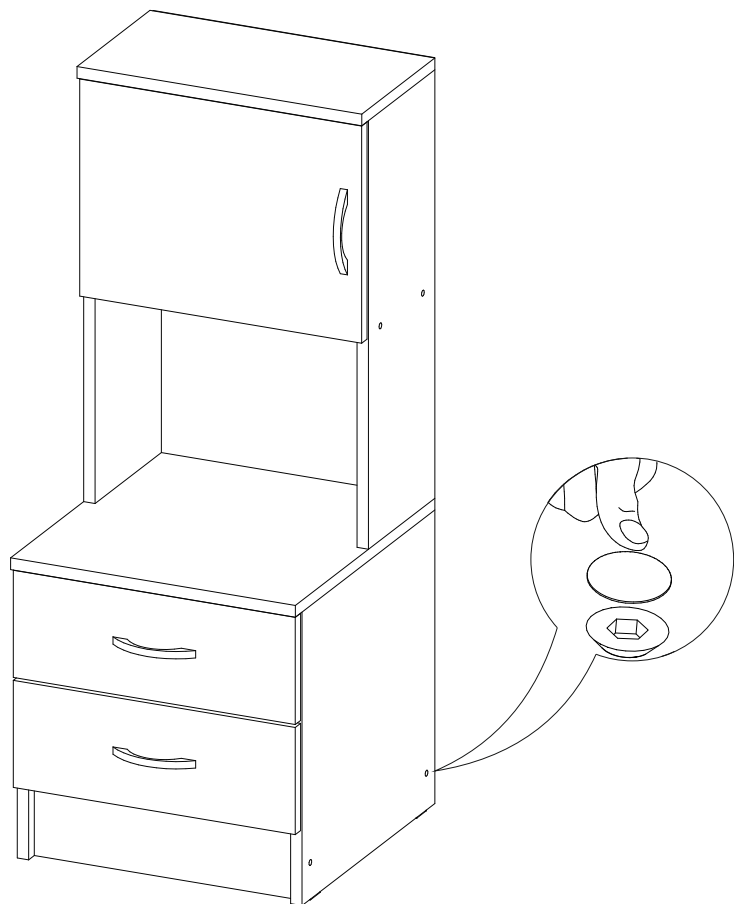

18

<https://interior-center.ru/>

Ронда ПТБ