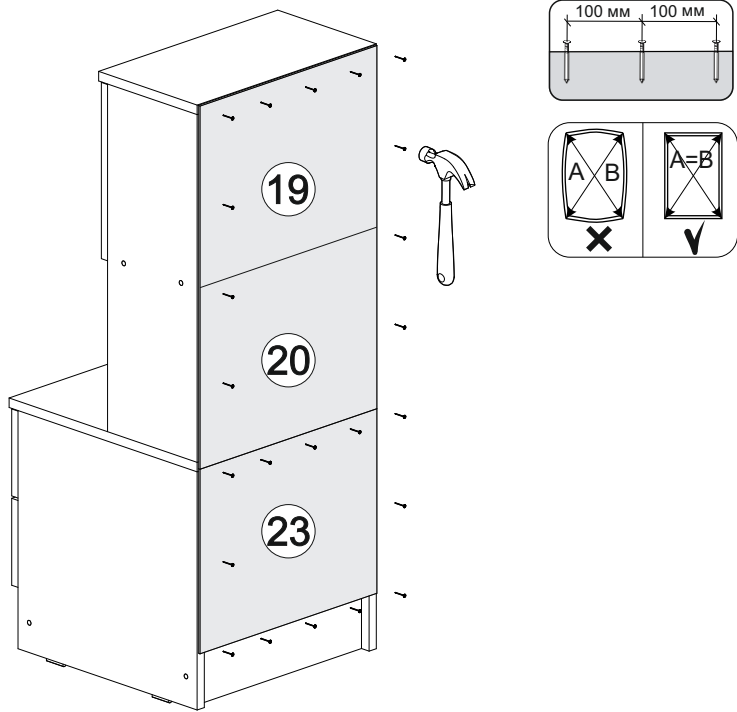

№ дет.	Деталь/Detail	Размер/Size	Кол-во/ Quantity	№ упак./ № pack
1	Бок левый/Side left	584x200	1	1/2
2	Бок правый/Side right	584x200	1	1/2
3	Крышка/Top	400x220	1	1/2
4	Вязка/Connecting element	368x200	1	1/2
5	Бок левый/Side left	400x400	1	1/2
6	Бок правый/Side right	400x400	1	1/2
7	Крышка/Top	400x420	1	1/2
8-9	Бок ящика левый/Side left	380x90	2	1/2
10-11	Бок ящика правый/Side right	380x90	2	1/2
12-13	Задняя стенка ящика/Back side	311x90	2	1/2
14-15	Цоколь/Socle	368x110	2	1/2
16	Фасад/Front	296x396	1	1/2
17-18	Фасад/Front	146x396	2	1/2
19-20	Задняя стенка ЛДВП/Back side	304x396	2	1/2
21-22	Дно ящика ДВП/Drawer bottom	340x380	2	1/2
23	Задняя стенка ДВП/Back side	310x395	1	1/2

1

2

3

12

13

10

11

4