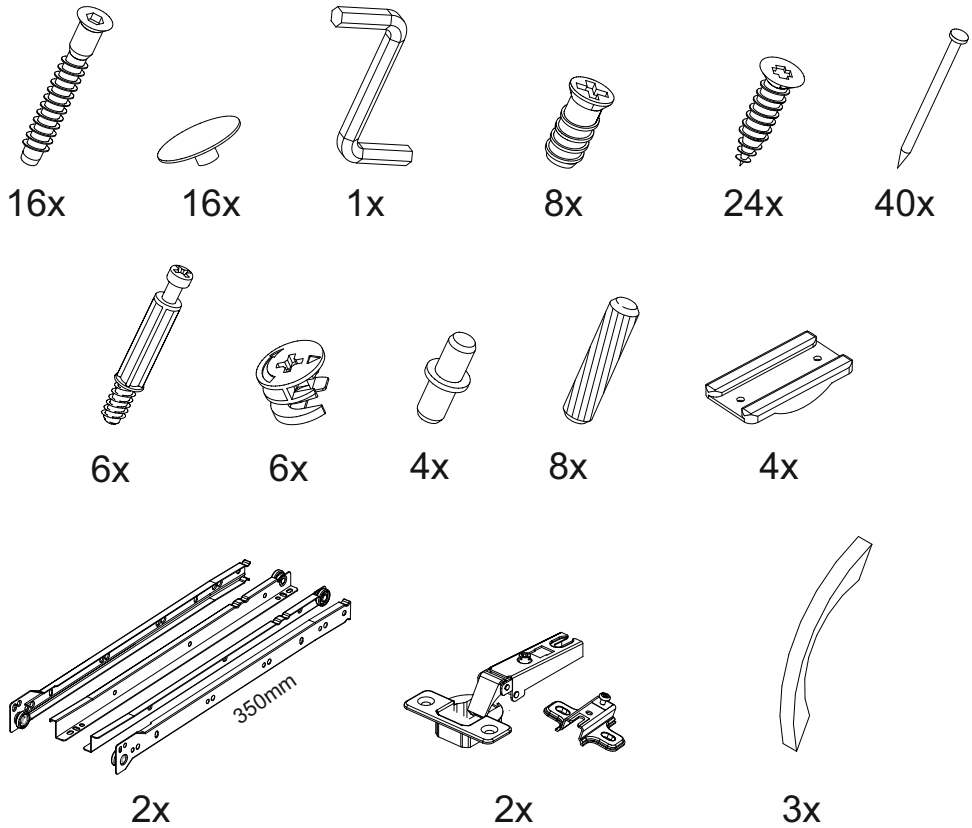

18

<https://interior-center.ru/>

Ронда ПТБ

400	1016	420

16

17

14

15

№ дет.	Деталь/Detail	Размер/Size	Кол-во/ Quantity	№ упак./ № pack
1	Бок левый/Side left	584x200	1	1/2
2	Бок правый/Side right	584x200	1	1/2
3	Крышка/Top	400x220	1	1/2
4	Вязка/Connecting element	368x200	1	1/2
5	Бок левый/Side left	400x400	1	1/2
6	Бок правый/Side right	400x400	1	1/2
7	Крышка/Top	400x420	1	1/2
8-9	Бок ящика левый/Side left	380x90	2	1/2
10-11	Бок ящика правый/Side right	380x90	2	1/2
12-13	Задняя стенка ящика/Back side	311x90	2	1/2
14-15	Цоколь/Socle	368x110	2	1/2
16	Фасад/Front	296x396	1	1/2
17-18	Фасад/Front	146x396	2	1/2
19-20	Задняя стенка ЛДВП/Back side	304x396	2	1/2
21-22	Дно ящика ДВП/Drawer bottom	340x380	2	1/2
23	Задняя стенка ДВП/Back side	310x395	1	1/2

1

2

3

12

13

10

11

4