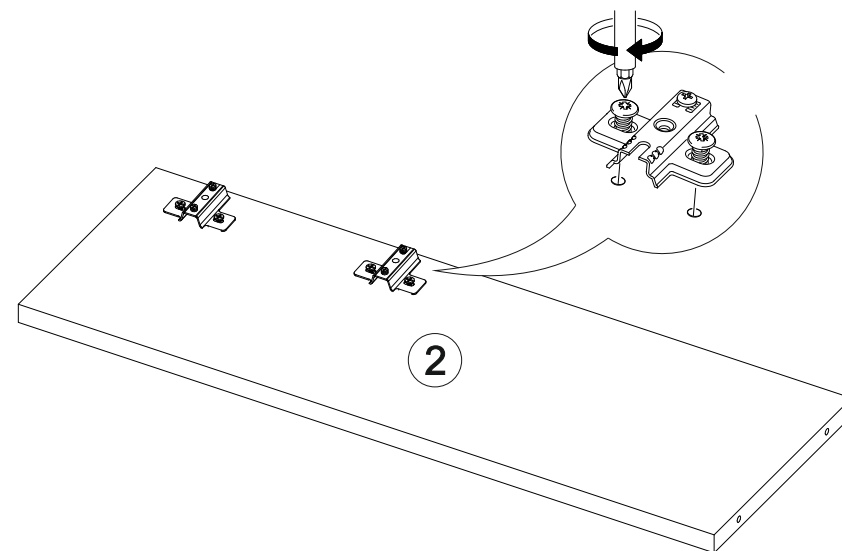

№ дет.	Деталь/Detail	Размер/Size	Кол-во/ Quantity	№ упак./ № pack
1	Бок левый/Side left	584x200	1	1/2
2	Бок правый/Side right	584x200	1	1/2
3	Крышка/Top	400x220	1	1/2
4	Вязка/Connecting element	368x200	1	1/2
5	Бок левый/Side left	400x400	1	1/2
6	Бок правый/Side right	400x400	1	1/2
7	Крышка/Top	400x420	1	1/2
8-9	Бок ящика левый/Side left	380x90	2	1/2
10-11	Бок ящика правый/Side right	380x90	2	1/2
12-13	Задняя стенка ящика/Back side	311x90	2	1/2
14-15	Цоколь/Socle	368x110	2	1/2
16	Фасад/Front	296x396	1	1/2
17-18	Фасад/Front	146x396	2	1/2
19-20	Задняя стенка ЛДВП/Back side	304x396	2	1/2
21-22	Дно ящика ДВП/Drawer bottom	340x380	2	1/2
23	Задняя стенка ДВП/Back side	310x395	1	1/2

1